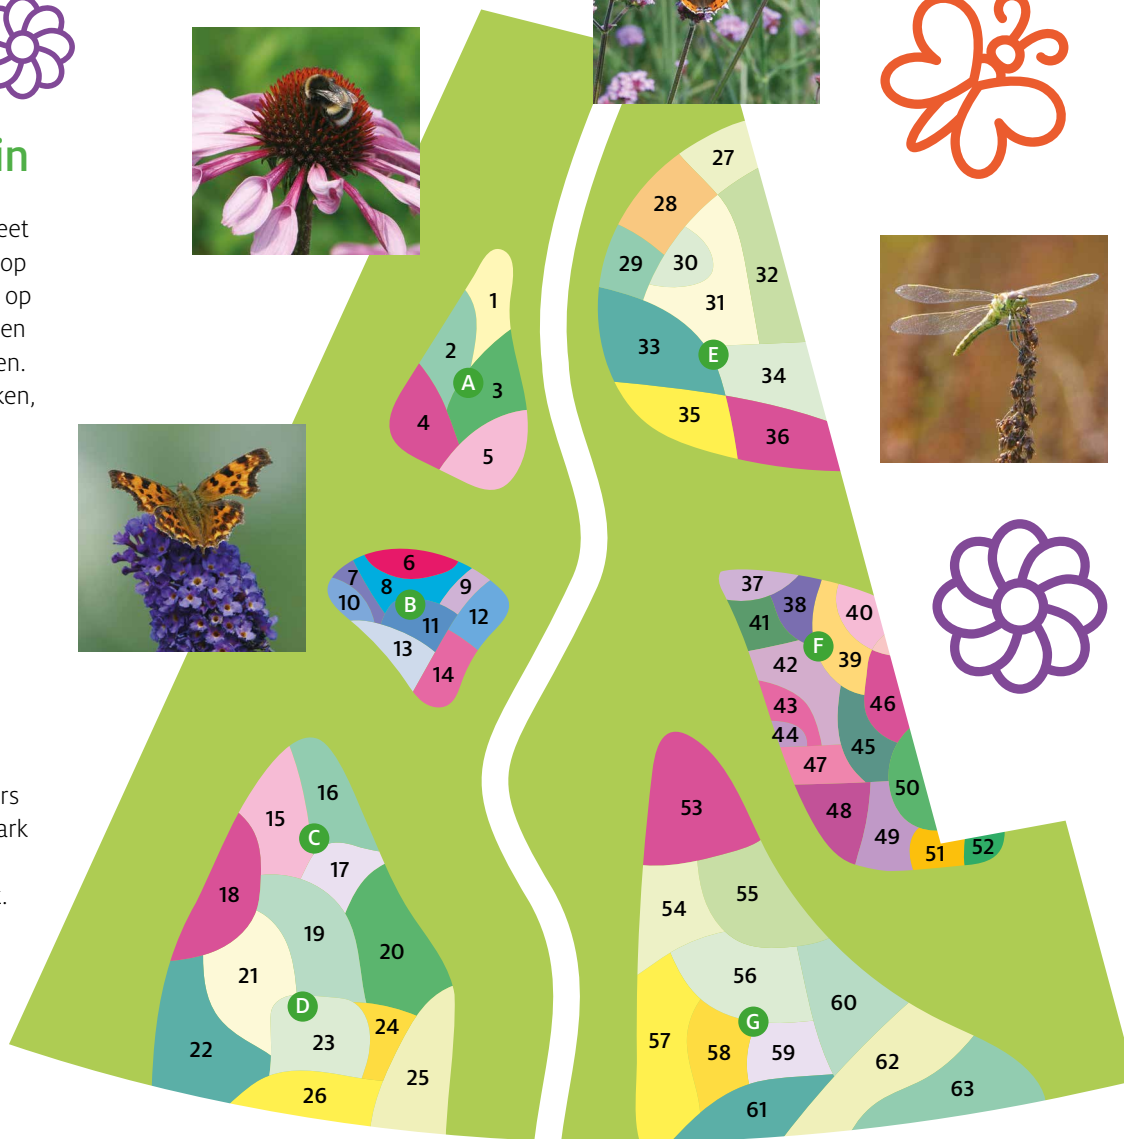

Beplantingsoverzicht

Heesters

1. 1 Liguster
2. 2 Kransspirea
3. 3 Struikklimop
4. 4 Vlinderstruik
5. 5 Boerenhortensia

1. 15 Boerenhortensia
2. 16 Kransspirea
3. 17 Sneeuwbal roze
4. 18 Vlinderstruik
5. 19 Gewone vlier
6. 20 Struikklimop
7. 21 Liguster
8. 22 Kruipwilg
9. 23 Sleedoorn
10. 24 Brem
11. 25 Pluimhortensia
12. 26 Struikganzerik

1. 27 Sneeuwbal wit
2. 28 Struikklimop
3. 29 Kransspirea
4. 30 Sleedoorn
5. 31 Liguster
6. 32 Olijfwilg
7. 33 Kruipwilg
8. 34 Sleedoorn
9. 35 Struikganzerik
10. 36 Vlinderstruik

1. 53 Vlinderstruik
2. 54 Sneeuwbal wit
3. 55 Olijfwilg
4. 56 Sleedoorn
5. 57 Struikganzerik
6. 58 Brem
7. 59 Sneeuwbal roze
8. 60 Gewone vlier
9. 61 Kruipwilg
10. 62 Pluimhortensia
11. 63 Kransspirea

Vaste planten

1. 6 IJzerhart
2. 7 Ereprijs
3. 8 Kogeldistel
4. 9 Salie
5. 10 Bergcentaurie
6. 11 Dropplant
7. 12 Kattenkruid
8. 13 Zomeraster
9. 14 Ooievaarsbekje
10. 37 Vetkruid / Beemdkruid
11. 38 Lavendel
12. 39 Gele Kamille
13. 40 Boerenhortensia (H)
14. 41 Kussentjesmos
15. 42 Rode zonnehoe
16. 43 Lamsoor
17. 44 Knopige slangenwortel
18. 45 Dragon
19. 46 Vlinderstruik (H)
20. 47 Koninginnenkruid
21. 48 Gele zonnehoe
22. 49 Knopige slangenwortel
23. 50 Struikklimop (H)
24. 51 Echte guldenroede
25. 52 Kaardebol

Bomen

1. A Els
2. B Amerikaanse krentenboompje
3. C Paardenkastanje
4. D Noorse Esdoorn
5. E Honingboom
6. F Meidoorn
7. G Lijsterbes

VRIENDEN PARK DE MEET